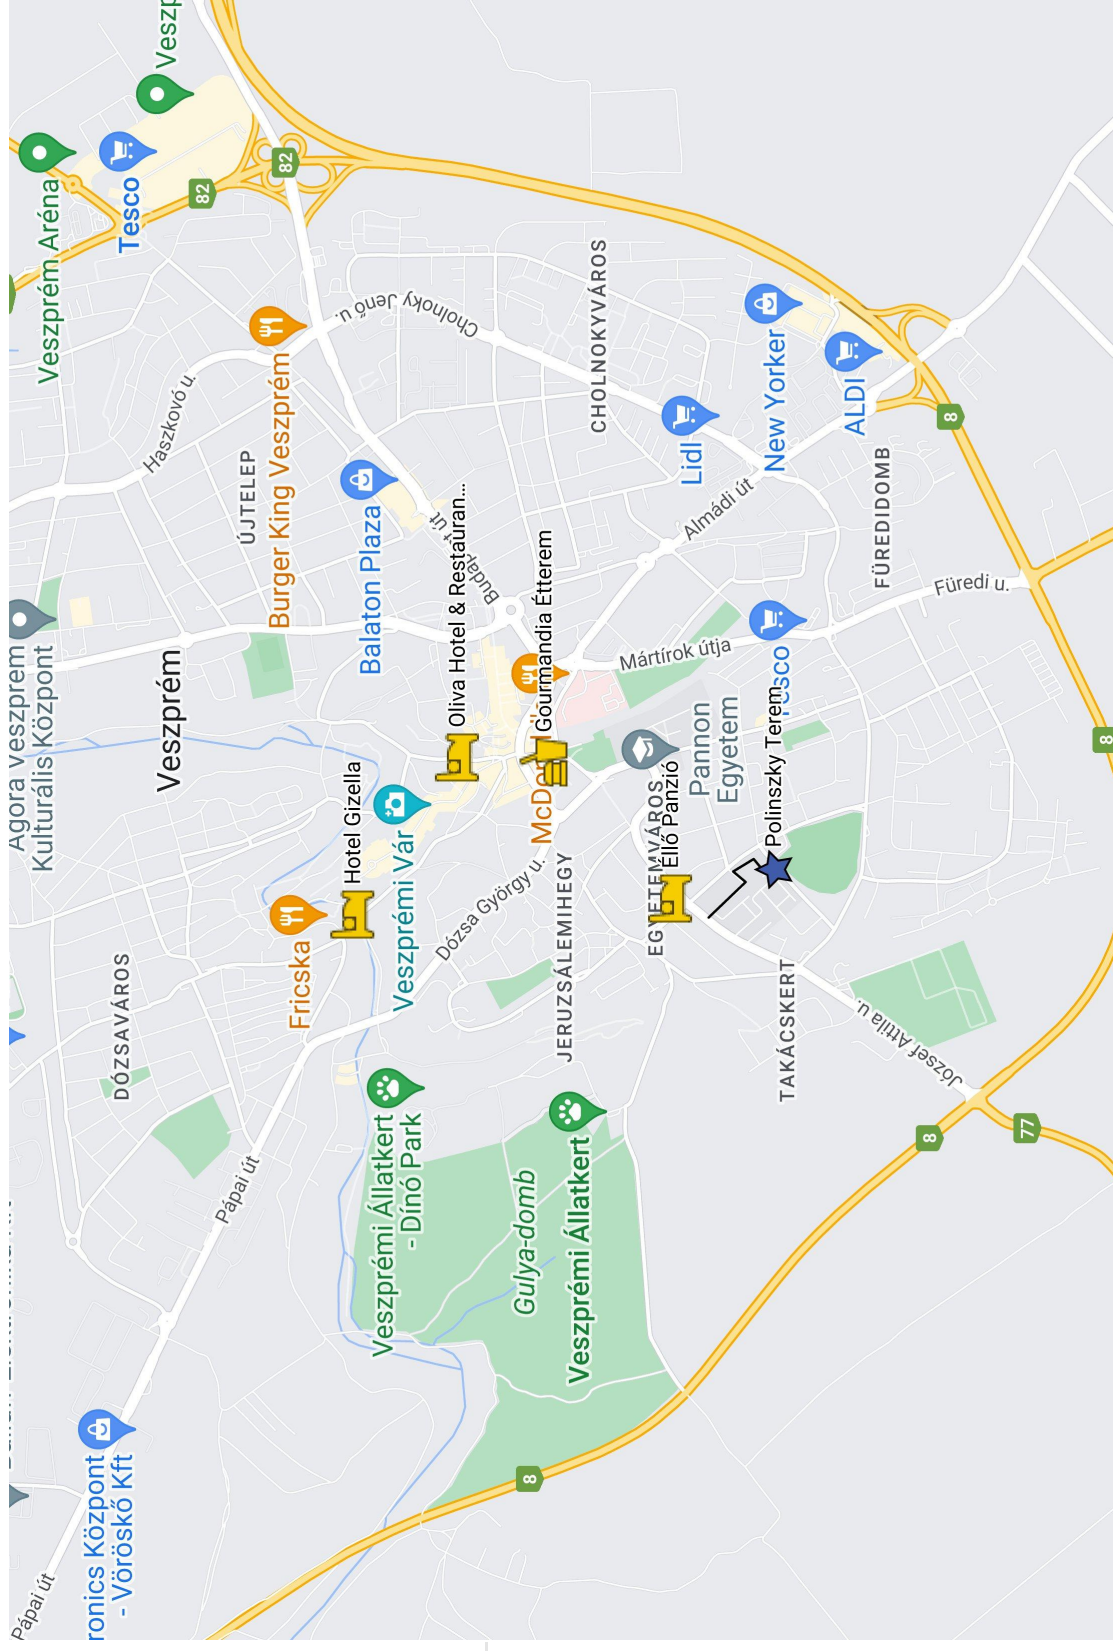

Karbantartási Konferencia 2022

KarbKonf2022

-  Polinszky Terem
-  Éllő Panzió
-  Gourmandia Étterem
-  Hotel Gizella
-  Oliva Hotel & Restaurant
- 
- A Polinszky terem autós megközelítése

A térkép a fenti qr kód beolvasásával a Google Maps-en megnyitható, nagyítható ;)